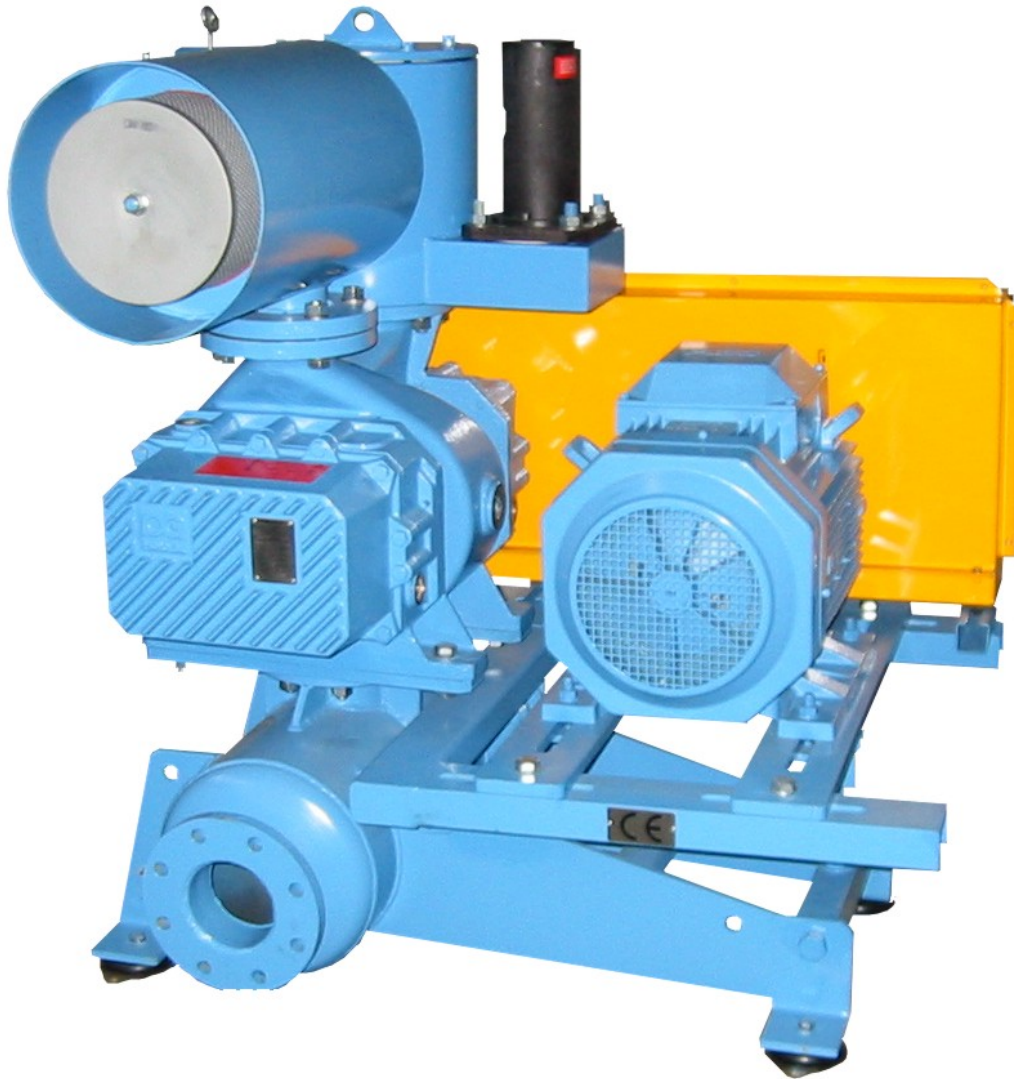

## BOMBA ROOT 30 CV.

Bomba de vacío con distintas potencias y caballajes, con alto vacío para utilizarse en sistemas de aspiración centralizada industrial .

Precisa muy poco mantenimiento y puede funcionar 24 horas diarias.